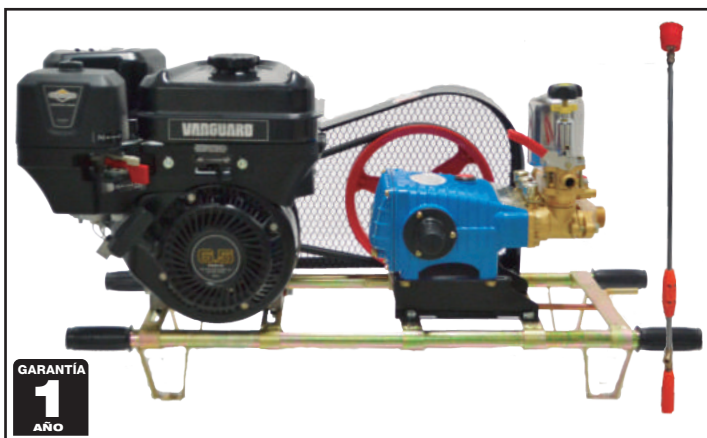

GARANTÍA
3
AÑOS

B3564420600H1

Potencia:	18.0 HP
Velocidad:	3600 RPM
Cilindrada:	570 cc
Tipo de eje:	Rosca
Línea:	Vanguard V-Twin
Arranque:	Manual

GARANTÍA
3
AÑOS

B3564420601H1

Potencia:	18.0 HP
Velocidad:	3600 RPM
Cilindrada:	570 cc
Tipo de eje:	Rosca
Línea:	Vanguard V-Twin
Arranque:	Manual Retráctil

GARANTÍA
3
AÑOS

B6134770005J1

Potencia:	35.0 HP
Velocidad:	3600 RPM
Cilindrada:	993 cc
Tipo de eje:	Cuña
Línea:	Vanguard V-Twin
Arranque:	Eléctrico

*Garantía aplica por defectos de fabricación. Imágenes de referencia.

Fumigadoras Estacionarias con Motor

- Ideal para cultivos extensos.
- Motores de alto rendimiento y economía en combustible.
- Con bomba de pistón en acero inoxidable.
- Fácil de operar y transportar.
- Con dos salidas para la conexión de mangueras.