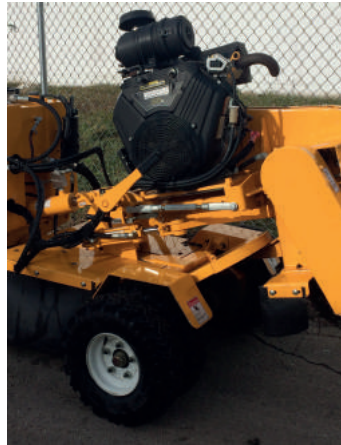

Motores Vanguard

Hecho en JAPÓN

- Motores premium para trabajo pesado.
- Cigüeñal reforzado.
- Mayor rendimiento y durabilidad.
- Menor consumo de combustible.
- Diseñados para equipos de construcción y agrícolas.

GARANTÍA
3
AÑOS

B12V332933544

Potencia:	6.5 HP
Velocidad:	3600 RPM
Cilindrada:	205 cc
Tipo de eje:	Cuña
Línea:	Vanguard
Arranque:	Manual

GARANTÍA
3
AÑOS

B13H3620011H8

Potencia:	6.5 HP
Velocidad:	1800 RPM (RED 2:1)
Cilindrada:	205 cc
Tipo de eje:	Cuña
Línea:	Vanguard
Arranque:	Manual

GARANTÍA
3
AÑOS

B1854320148H1

Potencia:	9.0 HP
Velocidad:	3600 RPM
Cilindrada:	297 cc
Tipo de eje:	Cuña
Línea:	Vanguard
Arranque:	Manual

GARANTÍA
3
AÑOS

B1854320149H1

Potencia:	9.0 HP
Velocidad:	3600 RPM
Cilindrada:	297 cc
Tipo de eje:	Cuña
Línea:	Vanguard
Arranque:	Manual

GARANTÍA
3
AÑOS

B3564420600H1

Potencia:	18.0 HP
Velocidad:	3600 RPM
Cilindrada:	570 cc
Tipo de eje:	Rosca
Línea:	Vanguard V-Twin
Arranque:	Manual

GARANTÍA
3
AÑOS

B3564420601H1

Potencia:	18.0 HP
Velocidad:	3600 RPM
Cilindrada:	570 cc
Tipo de eje:	Rosca
Línea:	Vanguard V-Twin
Arranque:	Manual Retráctil

GARANTÍA
3
AÑOS

B3564470566F1

Potencia:	18.0 HP
Velocidad:	3600 RPM
Cilindrada:	570 cc
Tipo de eje:	Cuña
Línea:	Vanguard
Arranque:	Eléctrico

GARANTÍA
3
AÑOS

B3864470011G1

Potencia:	23.0 HP
Velocidad:	3600 RPM
Cilindrada:	627 cc
Tipo de eje:	Cuña
Línea:	Vanguard V-Twin
Arranque:	Eléctrico / Manual

GARANTÍA
3
AÑOS

B6134770005J1

Potencia:	35.0 HP
Velocidad:	3600 RPM
Cilindrada:	993 cc
Tipo de eje:	Cuña
Línea:	Vanguard V-Twin
Arranque:	Eléctrico

*Garantía aplica por defectos de fabricación. Imágenes de referencia.

**MOTOR
DISEÑADO
PARA
TRABAJO
PESADO**

**Cambio de aceite
cada 200 horas**

**Cambio de filtro de aire
cada 600 horas**